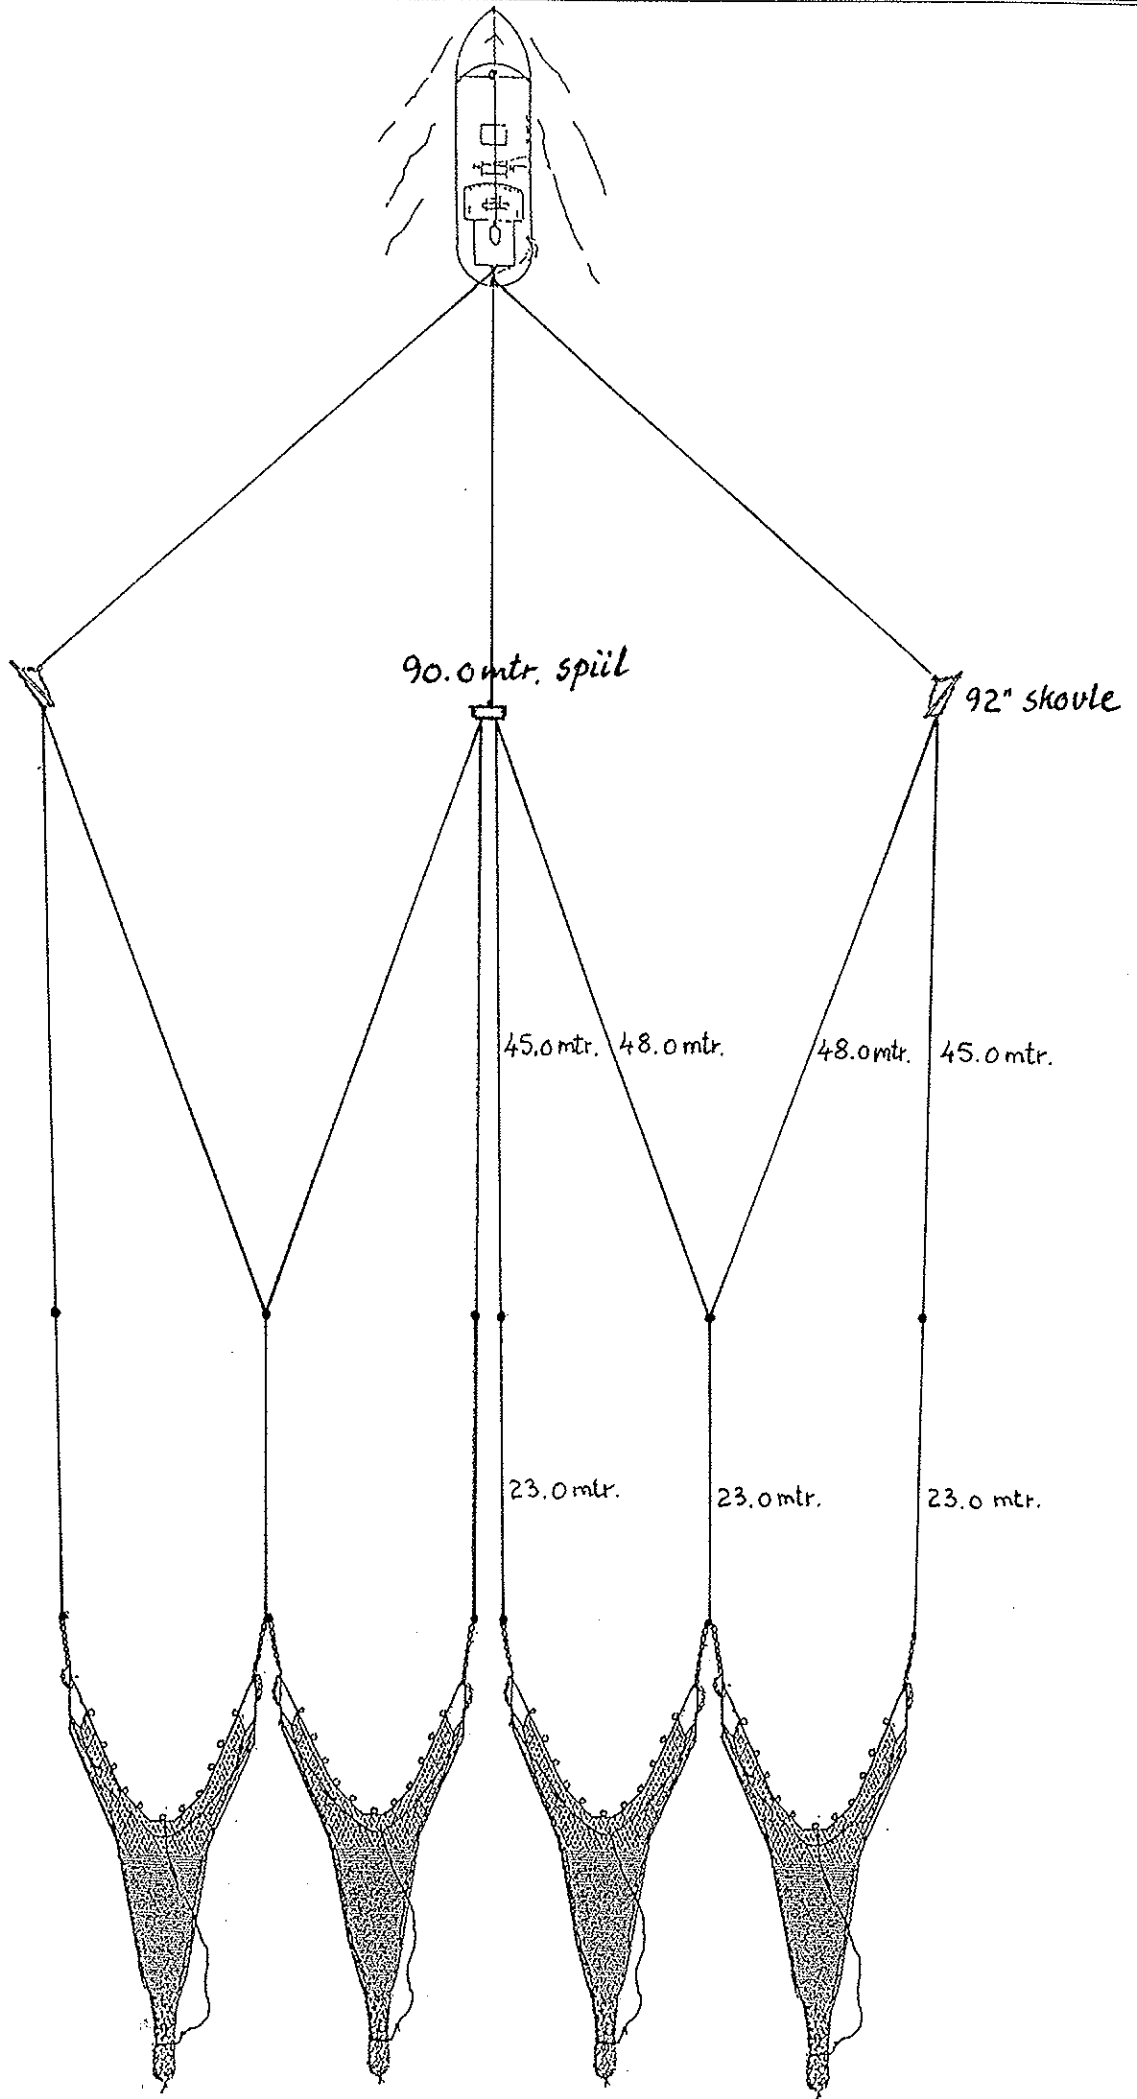

4 TRAWL SYSTEM ~ 4 \* 120 FODS HUMMERTRAWL (350 ma. i 40 mm)

4 TRAWL SYSTEM ~ 4 \* 120 FODS HUMMERTRAWL (350 ma. i 40mm haluma.)